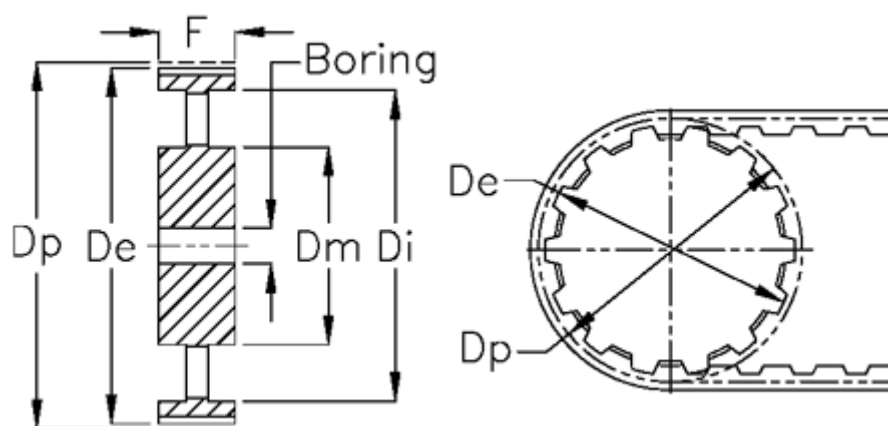

Varenummer: 604144168085
Beskrivelse: Tandremskive med nav
HTD 168 8M 85

Mål

Boring = 24	Tandantal = 168
Bredde = 85	Type = 8M
D_e = 426.44	Vægt = 24.1
D_i = 95	
D_m = 120	
D_p = 427.81	
F = 400	
L = 95	